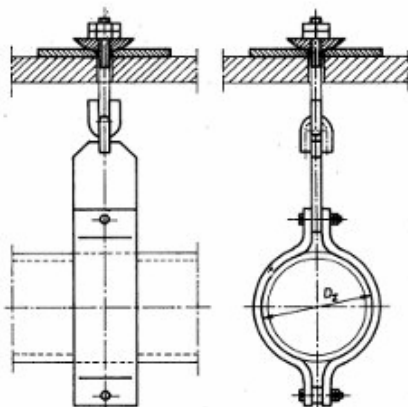

SKŁADY „ŻELIWIARZ”

4. 1231. I. CENNIK PODSTAWOWY SIECI CIEPŁOWNICZE ZAWIESZENIA JEDNOCIĘGNOWE POZIOME KRÓTKIE KER-75/8.33

EDYCJA I 2013. STAN NA DZIEŃ 2013.12.01

3. Zawieszania jednoczęgnowe poziome krótkie KER-75/8.33

Zawieszania jednoczęgnowe poziome krótkie przeznaczone są dla poziomych rurociągów energetycznych przemieszczających się w płaszczyźnie poziomej. Można je stosować w zakresie średnic od 57,0mm do 508,0mm i maksymalnej temperatury czynnika 573K /300°C/.

Wśród zawieszek wyróżnia się dwie odmiany wykonania:

- odmiana bez oznaczenia, która dotyczy zawieszek w wykonaniu normalnym
- odmiana "c" - zawieszania w wykonaniu ciężkim, którą wykonuje się dla średnic rurociągu powyżej 273,0 mm.